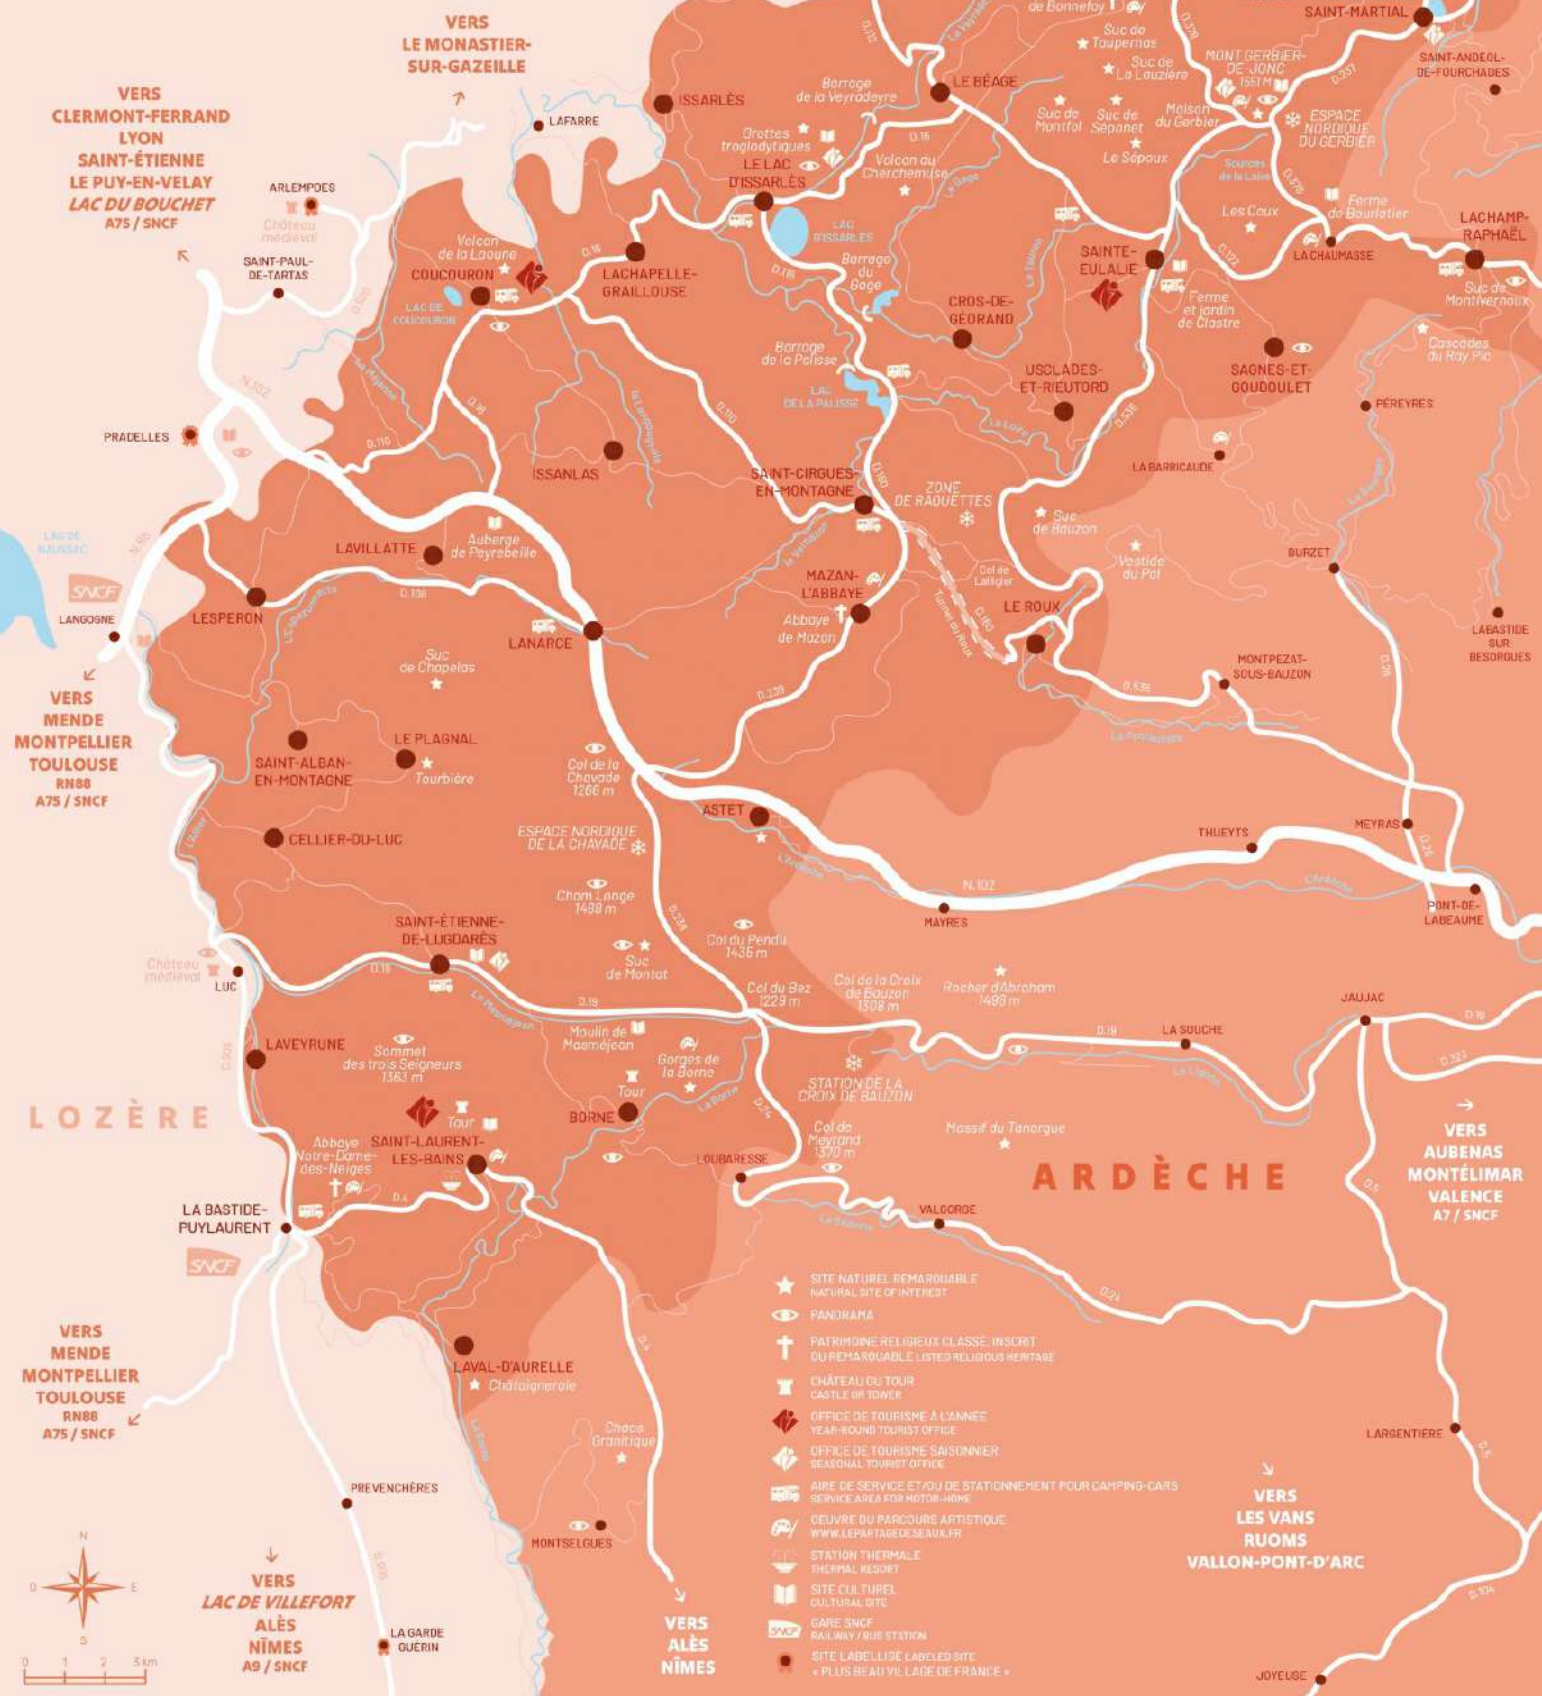

Où sortir ?

En Montagne d'Ardèche

Février 2025

Nos manifestations du moment →

Destination MONTAGNE D'ARDÈCHE

Changez d'air !

HAUTE-LOIRE

- ★ SITE NATUREL REMARQUABLE / NATURAL SITE OF INTEREST
- 👁️ PANORAMA
- ✝️ PATRIMOINE RELIGIEUX CLASSE, INSCRIT OU REMARQUABLE / LISTED RELIGIOUS HERITAGE
- 🏰 CHÂTEAU OU TOUR / CASTLE OR TOWER
- 🗺️ OFFICE DE TOURISME À L'ANNÉE / YEAR-ROUND TOURIST OFFICE
- 🗺️ OFFICE DE TOURISME SAISONNIER / SEASONAL TOURIST OFFICE
- 🚐 AIRE DE SERVICE ET/OU DE STATIONNEMENT POUR CAMPING-CARS / SERVICE AREA FOR MOTOR-HOME
- 🎨 ŒUVRE DU PARCOURS ARTISTIQUE / WWW.LEPARCARTISTIQUE.FR
- ♨️ STATION THERMALE / THERMAL RESORT
- 🏛️ SITE CULTUREL / CULTURAL SITE
- 🚉 GARE SNCF / RAILWAY / BUS STATION
- 🏡 SITE LABELLISÉ / LABELLED SITE « PLUS BEAU VILLAGE DE FRANCE »