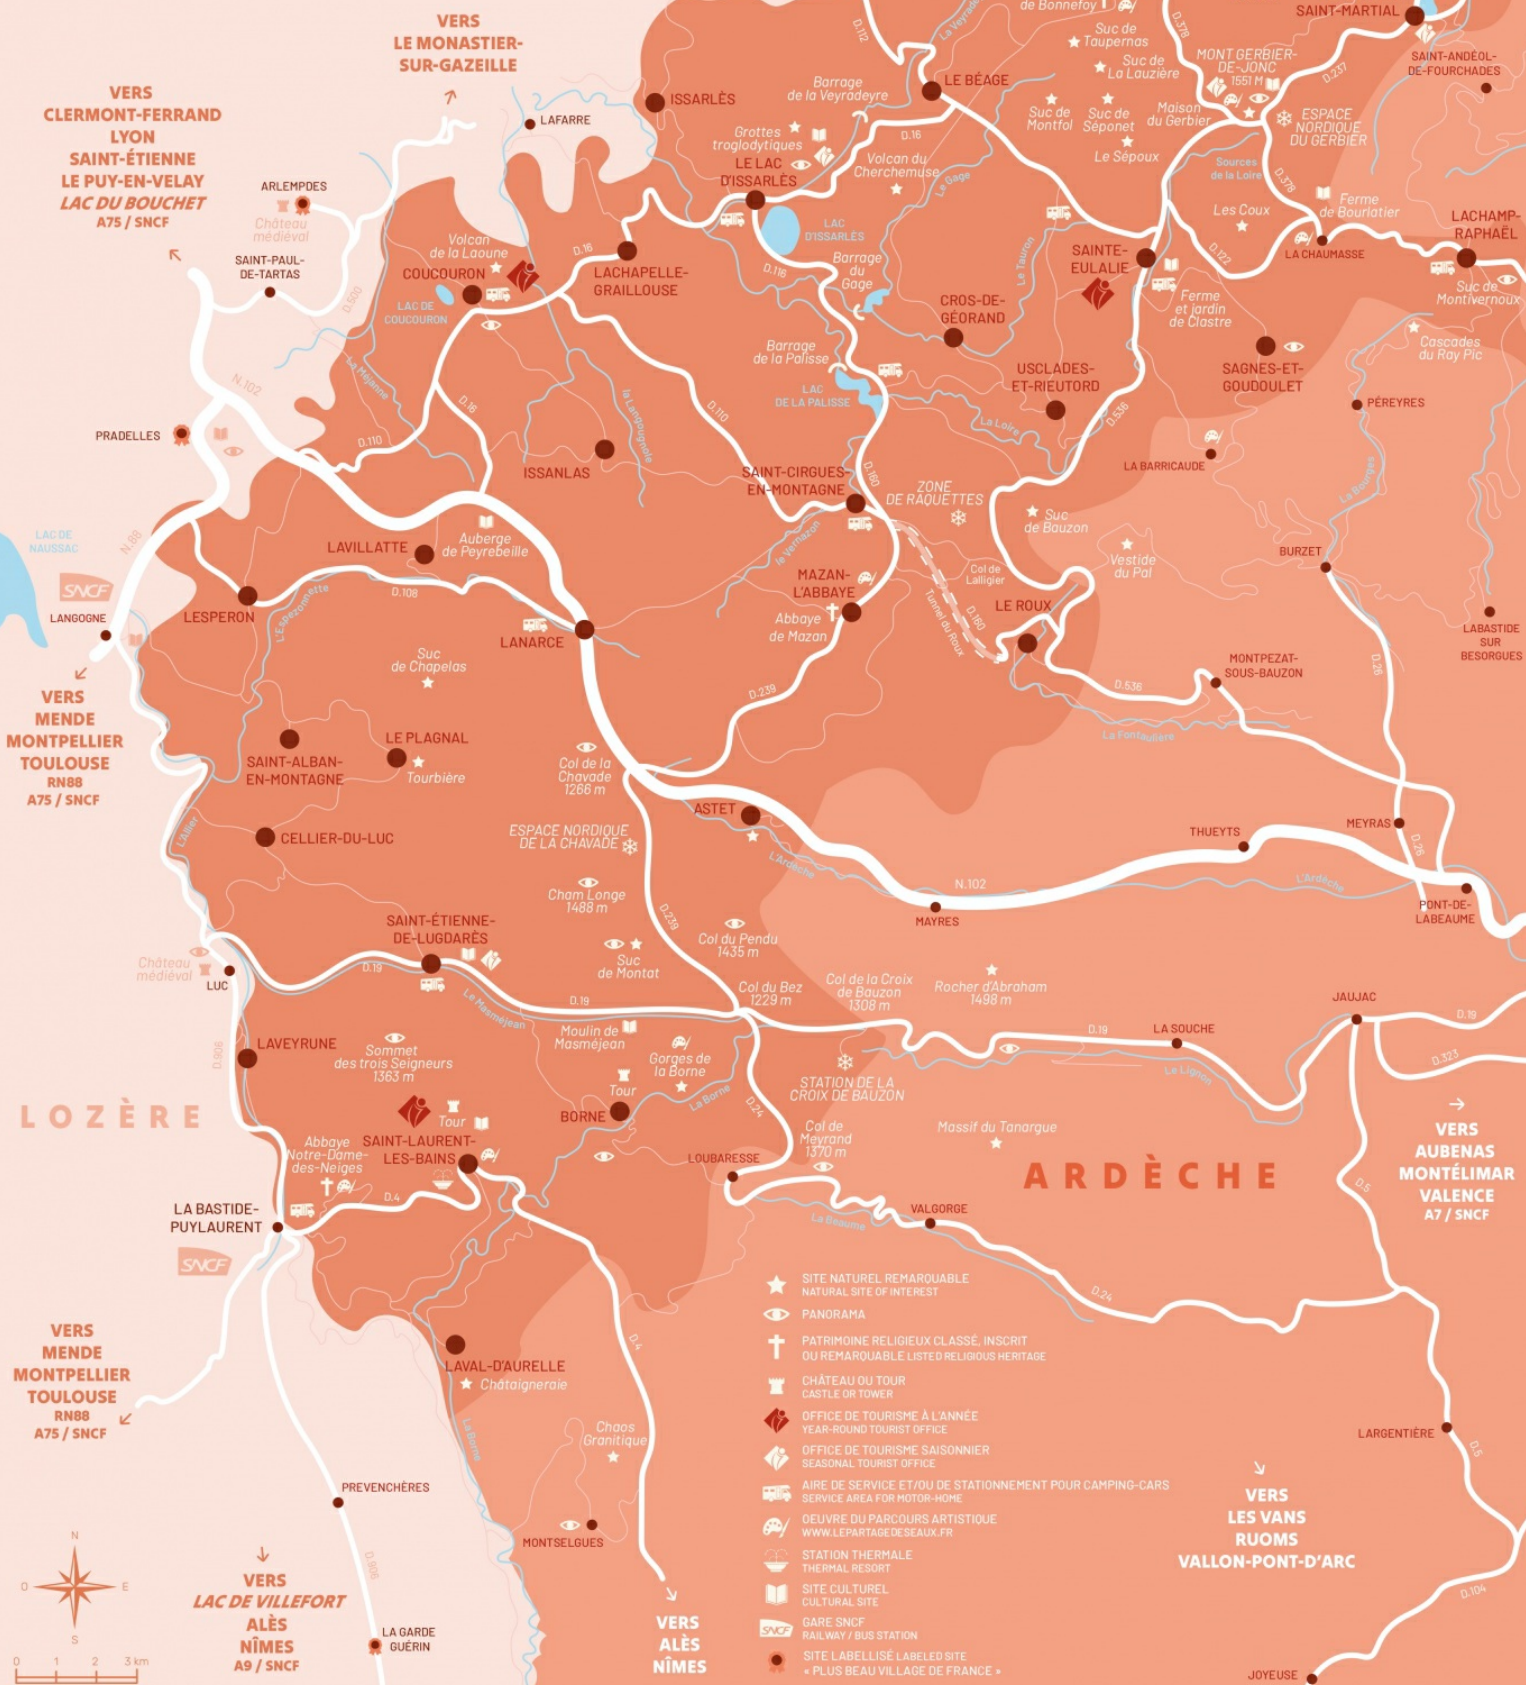

Où sortir ?

En Montagne d'Ardèche

Mars 2025

Nos manifestations du moment →

Destination MONTAGNE D'ARDÈCHE

Changez d'air !

HAUTE-LOIRE

VERS CLERMONT-FERRAND
LYON
SAINT-ÉTIENNE
LE PUY-EN-VELAY
LAC DU BOUCHET
A75 / SNCF